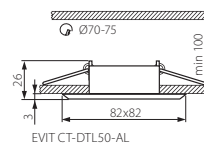

EVIT CT-DTL50-AL