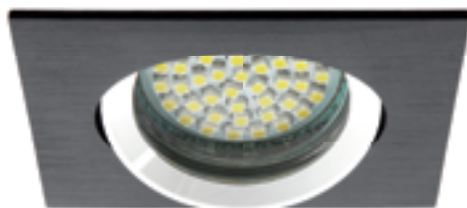

hliník
těleso svítidla, prsten: odlitek z hliníkové slitiny

SK

hliník
teleso svietidla, prsteň: odlitek z hliníkovej zliatiny

HU

alumínium
ház, gyűrű: alumínium öntvény

GWEN

GWEN CT-DTO50-B

GWEN CT-DTL50-B

GWEN CT-DTO50-B

GWEN CT-DTL50-B

12V

2 x 0,75mm²
12 cm

IP 20

ERC

Kanlux

GWEN CT-DTL50-B 5905339185303