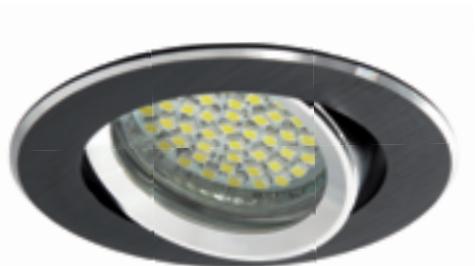

hliník
těleso svítidla, prsten: odlitek z hliníkové slitiny

SK

hliník
teleso svietidla, prsteň: odlitek z hliníkovej zliatiny

HU

alumínium
ház, gyűrű: alumínium öntvény

GWEN

GWEN CT-DTO50-B

GWEN CT-DTL50-B

GWEN CT-DTO50-B

GWEN CT-DTL50-B

12V

2 x 0,75mm²
12 cm

IP 20

ERC

Kanlux

GWEN CT-DTL50-B 5905339185303