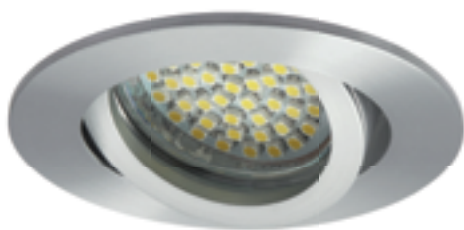

MR-16

Gx5,3

30°

EVIT

EVIT CT-DTO50-AL

EVIT CT-DTL50-AL

EVIT CT-DTO50-AL

EVIT CT-DTL50-AL

12V

2 x 0,75mm²
13 cm

IP 20

ERC

Kanlux

EVIT CT-DTL50-AL 5905339185600

EVIT CT-DTO50-AL 5905339185617

CZ

hliník
těleso svítidla, prsten: odlitek z hliníkové slitiny

SK

hliník
teleso svietidla, prsteň: odlitek z hliníkovej zliatiny

HU

alumínium
ház, gyűrű: alumínium öntvény

GWEN

GWEN CT-DTO50-B

GWEN CT-DTL50-B

GWEN CT-DTO50-B

GWEN CT-DTL50-B

12V

2 x 0,75mm²
12 cm

IP 20

ERC

Kanlux

GWEN CT-DTL50-B 5905339185303