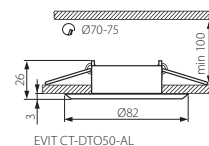

EVIT CT-DTL50-AL

EVIT CT-DTO50-AL