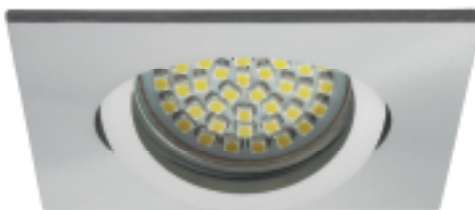

MR-16

Gx5,3

30°

EVIT

EVIT CT-DTO50-AL

EVIT CT-DTL50-AL

EVIT CT-DTO50-AL

EVIT CT-DTL50-AL

12V

2 x 0,75mm²
13 cm

IP 20

ERC

Kanlux

EVIT CT-DTL50-AL 5905339185600

EVIT CT-DTO50-AL 5905339185617

CZ

hliník
těleso svítidla, prsten: odlitek z hliníkové slitiny

SK

hliník
teleso svietidla, prsteň: odlitek z hliníkovej zliatiny

HU

alumínium
ház, gyűrű: alumínium öntvény

GWEN

GWEN CT-DTO50-B

GWEN CT-DTL50-B