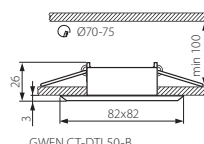

GWEN CT-DTO50-B

GWEN CT-DTL50-B

12V

2 x 0,75mm²
12 cm

IP 20

ERC

Kanlux

GWEN CT-DTL50-B 5905339185303