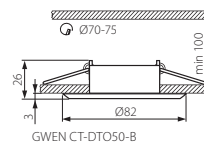

GWEN CT-DTO50-B

GWEN CT-DTL50-B

12V

2 x 0,75mm²
12 cm

IP 20

ERC

Kanlux

GWEN CT-DTL50-B 5905339185303