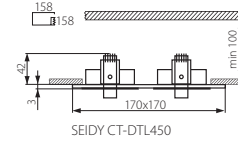

SEIDY DTL

SEIDY CT-DTL50-B

SEIDY CT-DTL50

SEIDY CT-DTL450

SEIDY CT-DTL250

SEIDY CT-DTL350

SEIDY CT-DTL50-AL

SEIDY CT-DTL250-AL

SEIDY CT-DTL450-AL

SEIDY CT-DTL350-AL

SEIDY CT-DTL450-B

SEIDY CT-DTL350-B

SEIDY CT-DTL250-B

Kanlux

SEIDY CT-DTL50-AL	5905339182814	max 50	hliník / hliník / aluminium
SEIDY CT-DTL250-AL	5905339182821	2 x max 50	hliník / hliník / aluminium
SEIDY CT-DTL350-AL	5905339182838	3 x max 50	hliník / hliník / aluminium
SEIDY CT-DTL450-AL	5905339182869	4 x max 50	hliník / hliník / aluminium
SEIDY CT-DTL50-B	5905339182890	max 50	černý / čierna / fekete
SEIDY CT-DTL250-B	5905339182845	2 x max 50	černý / čierna / fekete
SEIDY CT-DTL350-B	5905339182852	3 x max 50	černý / čierna / fekete
SEIDY CT-DTL450-B	5905339182876	4 x max 50	černý / čierna / fekete

12V

2 x 0,75mm²
13 cm

IP
20

ERC

CE