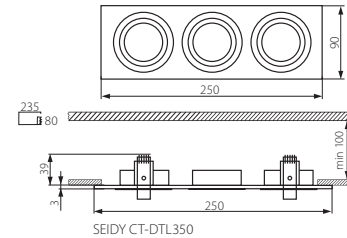

SEIDY DTL

SEIDY CT-DTL50-B

SEIDY CT-DTL50

SEIDY CT-DTL450

SEIDY CT-DTL250

SEIDY CT-DTL350

SEIDY CT-DTL50-AL

SEIDY CT-DTL250-AL

SEIDY CT-DTL450-AL

SEIDY CT-DTL350-AL

SEIDY CT-DTL450-B

SEIDY CT-DTL350-B

SEIDY CT-DTL250-B

Kanlux

SEIDY CT-DTL50-AL	5905339182814	max 50	hliník / hliník / aluminium
SEIDY CT-DTL250-AL	5905339182821	2 x max 50	hliník / hliník / aluminium
SEIDY CT-DTL350-AL	5905339182838	3 x max 50	hliník / hliník / aluminium
SEIDY CT-DTL450-AL	5905339182869	4 x max 50	hliník / hliník / aluminium
SEIDY CT-DTL50-B	5905339182890	max 50	černý / čierna / fekete
SEIDY CT-DTL250-B	5905339182845	2 x max 50	černý / čierna / fekete
SEIDY CT-DTL350-B	5905339182852	3 x max 50	černý / čierna / fekete
SEIDY CT-DTL450-B	5905339182876	4 x max 50	černý / čierna / fekete

12V

2 x 0,75mm²
13 cm

IP
20

ERC

CE