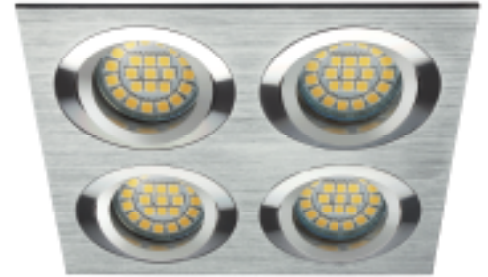

SEIDY DTL

SEIDY CT-DTL50-B

SEIDY CT-DTL50

SEIDY CT-DTL450

SEIDY CT-DTL250

SEIDY CT-DTL350

SEIDY CT-DTL50-AL

SEIDY CT-DTL250-AL

SEIDY CT-DTL450-AL

SEIDY CT-DTL350-AL

SEIDY CT-DTL450-B

SEIDY CT-DTL350-B

SEIDY CT-DTL250-B

Kanlux

SEIDY CT-DTL50-AL	5905339182814	max 50	hliník / hliník / aluminium
SEIDY CT-DTL250-AL	5905339182821	2 x max 50	hliník / hliník / aluminium
SEIDY CT-DTL350-AL	5905339182838	3 x max 50	hliník / hliník / aluminium
SEIDY CT-DTL450-AL	5905339182869	4 x max 50	hliník / hliník / aluminium
SEIDY CT-DTL50-B	5905339182890	max 50	černý / čierna / fekete
SEIDY CT-DTL250-B	5905339182845	2 x max 50	černý / čierna / fekete
SEIDY CT-DTL350-B	5905339182852	3 x max 50	černý / čierna / fekete
SEIDY CT-DTL450-B	5905339182876	4 x max 50	černý / čierna / fekete

12V

2 x 0,75mm²
13 cm

IP
20

ERC

CE