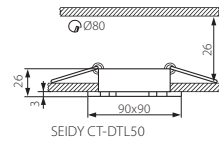

SEIDY DTL

SEIDY CT-DTL50-B

SEIDY CT-DTL50

SEIDY CT-DTL450

SEIDY CT-DTL250

SEIDY CT-DTL350

SEIDY CT-DTL50-AL

SEIDY CT-DTL250-AL

SEIDY CT-DTL450-AL

SEIDY CT-DTL350-AL

SEIDY CT-DTL450-B

SEIDY CT-DTL350-B

SEIDY CT-DTL250-B

Kanlux

SEIDY CT-DTL50-AL	5905339182814	max 50	hliník / hliník / aluminium
SEIDY CT-DTL250-AL	5905339182821	2 x max 50	hliník / hliník / aluminium
SEIDY CT-DTL350-AL	5905339182838	3 x max 50	hliník / hliník / aluminium
SEIDY CT-DTL450-AL	5905339182869	4 x max 50	hliník / hliník / aluminium
SEIDY CT-DTL50-B	5905339182890	max 50	černý / čierna / fekete
SEIDY CT-DTL250-B	5905339182845	2 x max 50	černý / čierna / fekete
SEIDY CT-DTL350-B	5905339182852	3 x max 50	černý / čierna / fekete
SEIDY CT-DTL450-B	5905339182876	4 x max 50	černý / čierna / fekete

12V

2 x 0,75mm²
13 cm

IP
20

ERC

CE