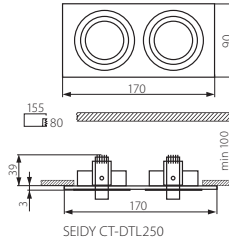

SEIDY CT-DTL50

SEIDY CT-DTL250