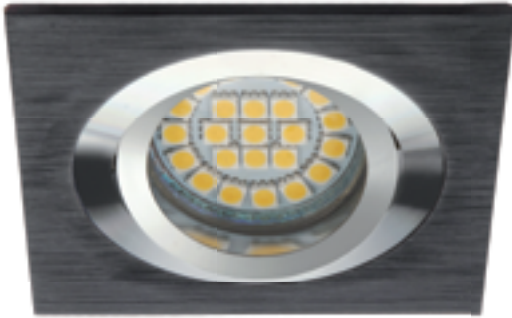

SEIDY DTL

SEIDY CT-DTL50-B

SEIDY CT-DTL50

SEIDY CT-DTL450

SEIDY CT-DTL250

SEIDY CT-DTL350

SEIDY CT-DTL50-AL

SEIDY CT-DTL250-AL

SEIDY CT-DTL450-AL

SEIDY CT-DTL350-AL

SEIDY CT-DTL450-B

SEIDY CT-DTL350-B

SEIDY CT-DTL250-B

Kanlux

SEIDY CT-DTL50-AL	5905339182814	max 50	hliník / hliník / aluminium
SEIDY CT-DTL250-AL	5905339182821	2 x max 50	hliník / hliník / aluminium
SEIDY CT-DTL350-AL	5905339182838	3 x max 50	hliník / hliník / aluminium
SEIDY CT-DTL450-AL	5905339182869	4 x max 50	hliník / hliník / aluminium
SEIDY CT-DTL50-B	5905339182890	max 50	černý / čierna / fekete
SEIDY CT-DTL250-B	5905339182845	2 x max 50	černý / čierna / fekete
SEIDY CT-DTL350-B	5905339182852	3 x max 50	černý / čierna / fekete
SEIDY CT-DTL450-B	5905339182876	4 x max 50	černý / čierna / fekete

12V

2 x 0,75mm²
13 cm

IP
20

ERC

CE