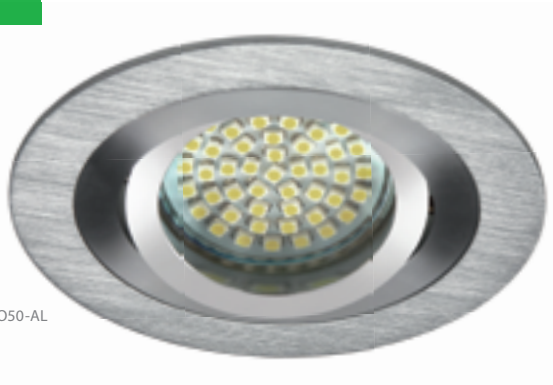

MR-16

Gx5,3

30°

SEIDY DTO

Podhledové bodové svítidlo
Podhledové bodové svietidlo
Lámpatest

SEIDY CT-DTO50-AL

SEIDY CT-DTO250-AL

SEIDY CT-DTO50-B

SEIDY CT-DTO350-AL

SEIDY CT-DTO250-B

SEIDY CT-DTO50

SEIDY CT-DTO250

SEIDY CT-DTO350

- 12V
-
- 2x0,75mm²
- 13 cm
- IP 20
-
-
-
-

Kanlux

SEIDY CT-DTO50-AL	5905339182807	max 50	hliník / hliník / aluminium
SEIDY CT-DTO250-AL	5905339194503	2 x max 50	hliník / hliník / aluminium
SEIDY CT-DTO350-AL	5905339194527	3 x max 50	hliník / hliník / aluminium
SEIDY CT-DTO50-B	5905339182883	max 50	černý / čierna / fekete
SEIDY CT-DTO250-B	5905339194510	2 x max 50	černý / čierna / fekete