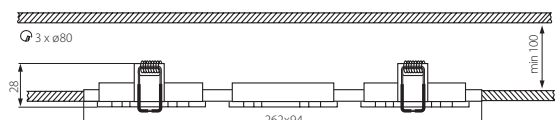

SEIDY CT-DTO350-AL

SEIDY CT-DTO250-B

SEIDY CT-DTO50

SEIDY CT-DTO250

SEIDY CT-DTO350

- 12V
-
- 2x0,75mm²
- 13 cm
- IP 20
-
-
-
-

Kanlux

SEIDY CT-DTO50-AL	5905339182807	max 50	hliník / hliník / aluminium
SEIDY CT-DTO250-AL	5905339194503	2 x max 50	hliník / hliník / aluminium
SEIDY CT-DTO350-AL	5905339194527	3 x max 50	hliník / hliník / aluminium
SEIDY CT-DTO50-B	5905339182883	max 50	černý / čierna / fekete
SEIDY CT-DTO250-B	5905339194510	2 x max 50	černý / čierna / fekete