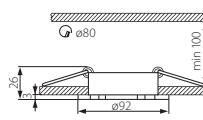

MR-16

Gx5,3

30°

SEIDY DTO

Podhledové bodové svítidlo
Podhledové bodové svietidlo
Lámpatest

SEIDY CT-DTO50-AL

SEIDY CT-DTO250-AL

SEIDY CT-DTO50-B

SEIDY CT-DTO350-AL

SEIDY CT-DTO250-B

SEIDY CT-DTO50

SEIDY CT-DTO250

SEIDY CT-DTO350

- 12V
-
- 2x0,75mm²
- 13 cm
- IP 20
-
-
-
-

Kanlux

SEIDY CT-DTO50-AL	5905339182807	max 50	hliník / hliník / aluminium
SEIDY CT-DTO250-AL	5905339194503	2 x max 50	hliník / hliník / aluminium
SEIDY CT-DTO350-AL	5905339194527	3 x max 50	hliník / hliník / aluminium
SEIDY CT-DTO50-B	5905339182883	max 50	černý / čierna / fekete
SEIDY CT-DTO250-B	5905339194510	2 x max 50	černý / čierna / fekete