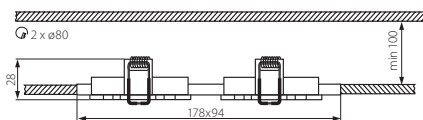

MR-16

Gx5,3

30°

SEIDY DTO

Podhledové bodové svítidlo
Podhledové bodové svietidlo
Lámpatest

SEIDY CT-DTO50-AL

SEIDY CT-DTO250-AL

SEIDY CT-DTO50-B

SEIDY CT-DTO350-AL

SEIDY CT-DTO250-B

SEIDY CT-DTO50

SEIDY CT-DTO250

SEIDY CT-DTO350

- 12V
-
- 2x0,75mm²
- 13 cm
- IP 20
-
-
-
-

Kanlux

SEIDY CT-DTO50-AL	5905339182807	max 50	hliník / hliník / aluminium
SEIDY CT-DTO250-AL	5905339194503	2 x max 50	hliník / hliník / aluminium
SEIDY CT-DTO350-AL	5905339194527	3 x max 50	hliník / hliník / aluminium
SEIDY CT-DTO50-B	5905339182883	max 50	černý / čierna / fekete
SEIDY CT-DTO250-B	5905339194510	2 x max 50	černý / čierna / fekete