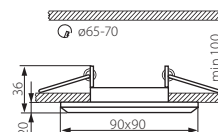

MORTA B CT-DSL50-SR

12V

max 50

2x0.75mm²
13 cm

IP
20

EAC

CE

Kanlux

MORTA B CT-DSL50-B	5905339221100	černý / čierna / fekete
MORTA B CT-DSL50-SR	5905339221124	stříbrný / strieborný / ezüst