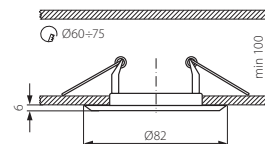

## HORN CTC-3114

HORN CTC-3114-SN/G

HORN CTC-3114-SN/N

HORN CTC-3114-PS/N

HORN CTC-3114-PG/N

HORN CTC-3114-GM/N

**Kanlux**

HORN CTC-3114-SN/G	5905339028204	satén nikel/zlato / satén nikel/zlato / szatén nikkell/arany
HORN CTC-3114-SN/N	5905339028211	satén nikel/nikel / satén nikel/nikel / szatén nikkell/nikkell
HORN CTC-3114-PS/G	5905339028228	perla stříbrná/zlatá / perla strieborná/zlatá / gyöngyház ezüst/arany
HORN CTC-3114-PG/N	5905339028235	perleťové zlatá / nikel / perleťové zlatá / nikel / gyöngyház arany/nikkell
HORN CTC-3114-GM/N	5905339028242	grafit/nikel / grafit/nikel / grafit/nikkell