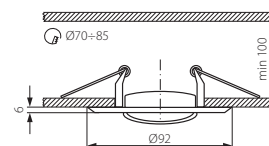

## HORN CTC-3115

HORN CTC-3115-SN/G

HORN CTC-3115-SN/N

HORN CTC-3115-PS/N

HORN CTC-3115-PG/N

HORN CTC-3115-GM/N

**Kanlux**

HORN CTC-3115-SN/G	5905339028303	satén nikel/zlato / satén nikel/zlato / szatén nikkell/arany
HORN CTC-3115-SN/N	5905339028310	satén nikel/nikel / satén nikel/nikel / szatén nikkell/nikkell
HORN CTC-3115-PS/G	5905339028327	perla stříbrná/zlatá / perla strieborná/zlatá / gyöngyház ezüst/arany
HORN CTC-3115-PG/N	5905339028334	perleťové zlatá / nikel / perleťové zlatá / nikel / gyöngyház arany/nikkell
HORN CTC-3115-GM/N	5905339028341	grafit/nikel / grafit/nikel / grafit/nikkell