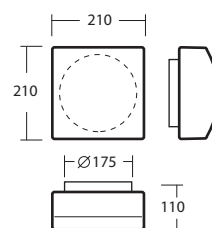

## LINA 5

260x260 mm

## náhradní stínítko/spare shade/запасной плафон

kód/code/код	typ/type/тип	a × a [mm]
20016	031	260x260

LINA 4

LINA 5