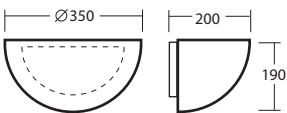

NELA 3

Ø 350x190 mm

náhradní stínítko/spare shade/запасной плафон

kód/code/код	typ/type/тип	D × h [mm]
20022	268	350x190

Ø 370 mm

NELA 3 IP43

kód code код	typ type тип	zdroj source лампа	příkon input [W]	objímka socket патрон	T [h]
A					
41431	IN-22U7/268		2x60	2xE27	
EVG					
41436	E-16U7/268		26	G24q3	
41437	E-25U7/268		2x18	2xG24q2	
S					
46121	IN-12U7/268 HF		60	E27	
N					
41438	NZ-18/268		18	G24q2	1
NE					
41442	NK-E-26/268		26	G24q3	1