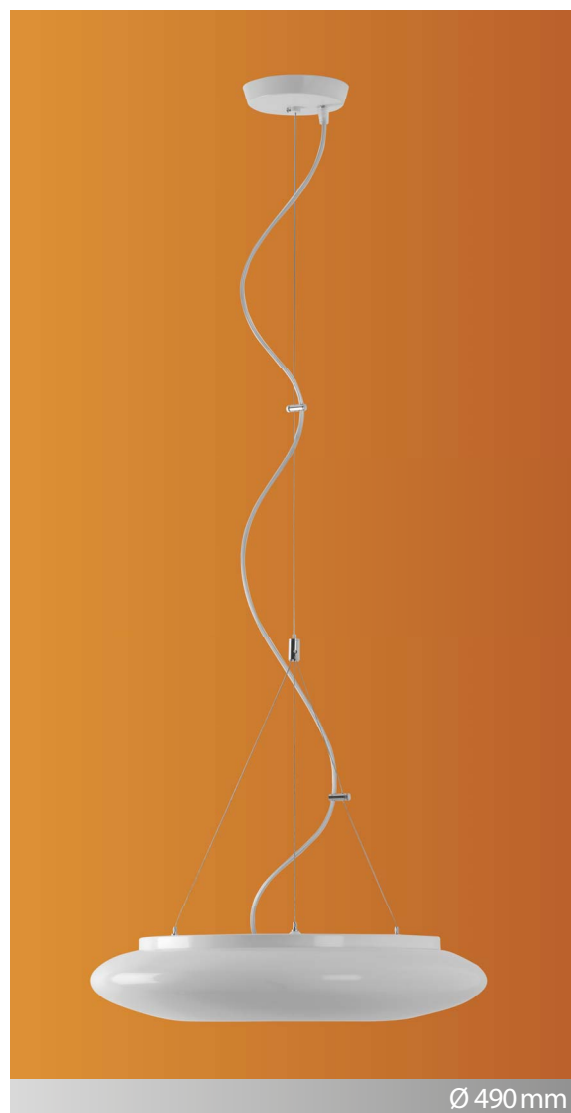

VICIA T PMMA STÍNÍTKO/PMMA SHADE IP20

kód code код	typ type тип	zdroj source лампа	příkon input [W]	objímka socket патрон	T [h]

EVG

52090	E-102ZT11/PM48/L100		40	2GX13	
52091	E-204ZT11/PM48/L100		22+40	2x2GX13	

2/1

52092	E-204ZT11/PM48/L100 2/1		22+40	2x2GX13	

DIM

52093	ES-204ZT11/PM48/L100 1-10V		22+40	2x2GX13	
52094	ES-204ZT11/PM48/L100 DALI		22+40	2x2GX13	

LED IP20

kód code код	kód code код	typ type тип	[lm] 3000K	[lm] 4000K	příkon input [W]	T [h]
50430	50930	LED-6L02A10ZT11/PM48/L100 .000	3940	4210	43	

DIM

50432	50932	LED-6L02A10ZT11/PM48/L100 DALI .000	3940	4210	43