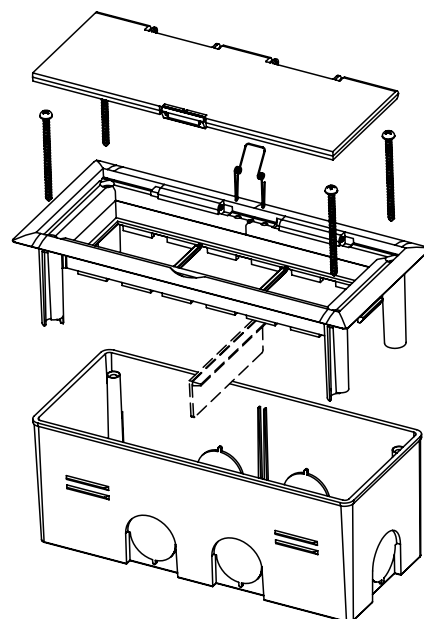

KOPOBOX MINI B

popis výrobku: krabice určená pro rozvody s napětím do 500 V
 sestava určená k montáži pod omítku nebo do betonových podlah
 umožňuje montáž modulárních přístrojů 45x45 (max. 3 ks) nebo 22,5x45 (max. 6 ks), doporučení výrobci přístrojů Legrand, ABB, PEHA, Simon connect, Schneider electric
 rozměr složené sestavy: 175 x 80 x 68 mm
 maximální zatížení: 1000 N na celkovou plochu krytu (víko s rámem)

stupeň krytí: IP 20

hmotnost: 183 g

certifikace: ČSN EN 60 670-1, TP-KO-02/13 čl. 15.101 a) průhyb povolen až 5,5 mm

skladování: ČSN 64 0090

konfigurace: HB - balení - 1 set v krabici; barva víka a rámu - bílá RAL 9003
 KB - balení - 1 set v krabici; barva víka a rámu - světle šedá RAL 7035

instalace: Montážní krabice se usazuje do sádrového lože ve stěně nebo podlaze s vloženou rozpěrkou proti prohnutí boků při tuhnutí sádry.
 Rozměr montážní krabice: 163x70x65 mm
 Vstupy: 6x Ø25 mm
 Po vytvrdnutí sádry se odstraní rozpěrka a vloží rám, který se připevní čtyřmi přiloženými šrouby.
 Rám se osadí modulárními přístroji.
 Do rámu se připevní otevírací víko pomocí pružinky.