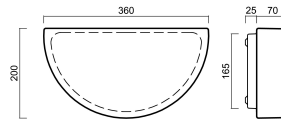

NARA 1

Kód produktu: 48180

Typ: LED-1L41B07U41/201 3000#

Krátký popis svítidla

Bílé přisazené LED svítidlo ON/OFF a skleněné stínidlo TRIPLEX OPAL

Technické

Typy svítidel:	Klasické on/off
Typ montáže:	přisazené
Materiál základny:	ocel
Materiál stínidla:	třivrstvé sklo TRIPLEX OPÁL
Barva stínidla:	bílá
Držení stínidla:	sklapovací systém
Barva základny:	bílá Ral9003
Umístění montáže:	stěna
Šířka:	360 mm
Délka:	197 mm
Výška:	86 mm
Průměr:	ømm
Umístění montáže:	D
Rázová pevnost:	IK01

Logistické

EAN	8591728481803
Hmotnost NTTO	2,45 Kg
Hmotnost BTTO	2,55 Kg
Počet kartonů	1
Objem balení	0,007 m³
Balení 1 šířka	0,205 m
Balení 1 délka	0,365 m
Balení 1 výška	0,095 m
Záruka:	60

Dokumenty ke stažení