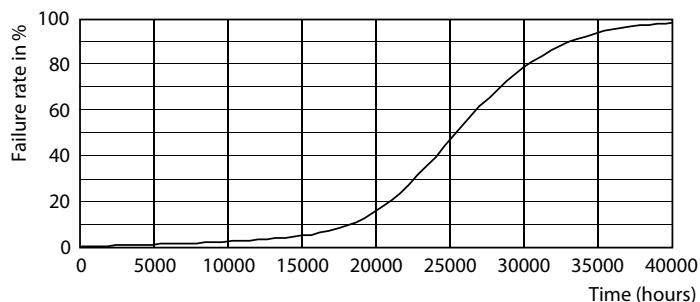

Trueforce Core LED SON-T

Fotometrické údaje

LEDTrueforce Core road 17W Tshape E27 740-GUL

Životnost

Life Expectancy Diagram