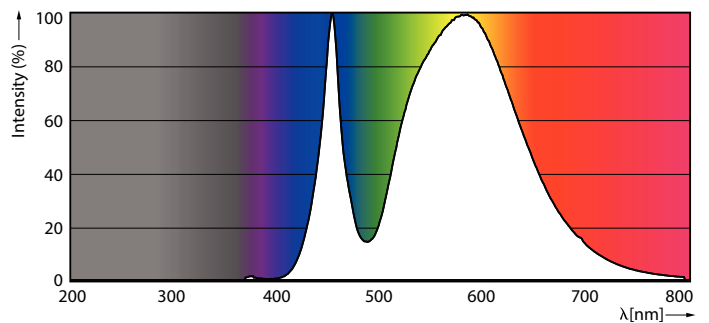

LEDTForce Core road 17W Tshape E27 740-POC