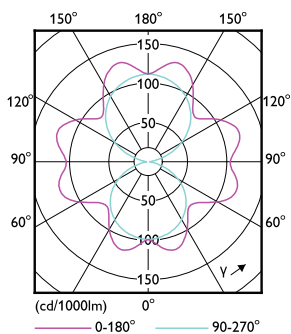

Rozměrové výkresy

TForce Core LED road 17W 740 E27 MV

Product	D	C
TForce Core LED road 17W 740 E27 MV	38 mm	170 mm

Fotometrické údaje

LEDTForce Core road 17W Tshape E27-LDD

LEDTForce Core road 17W Tshape E27 740-POC