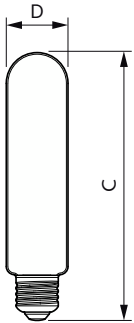

Údaje o produktu

General information		Světelný tok na konci jmenovité životnosti (jmen.)	
Patice	E27 [E27]		70 %
Splňuje požadavky evropské směrnice RoHS	Ano		
Jmenovitá životnost (jmen.)	25000 h		
Cyklus přepínání	15000		
Referenční světelný tok	Sphere		
Vrstva	CorePro		
Light technical		Operating and electrical	
Kód barvy	740 [CCT: 4000 K]	Vstupní frekvence	50 až 60 Hz
Světelný tok (jmen.)	3000 lm	Power (Rated) (Nom)	17 W
Barevné konstrukce	Chladná bílá (CW)	Proud zdroje (jmen.)	80 mA
Náhradní teplota chromatičnosti (jmen.)	4000 K	Ekvivalentní příkon	50 W
Měrný výkon (jmen.) (nom.)	176.00 lm/W	Doba spuštění (jmen.)	0,5 s
Konzistence barev	<6	Doba zahřátí na 60 % světla (jmen.)	0,5 s
Index barevného podání (jmen.)	70	Účinnost (jmen.)	0,9
		Napětí (jmen.)	220-240 V
		Temperature	
		Okolní teplota (max.)	45 °C
		Okolní teplota (min.)	-20 °C

Product data

Úplný kód výrobku	871951431627000
Objednávací název produktu	TForce Core LED road 17W 740 E27 MV
EAN/UPC – výrobek	8719514316270
Objednávací kód	31627000
Číslování SAP – počet v balení	1
Číslování SAP – balení v krabici	6
Materiál SAP	929002484902
Celková hmotnost kopie (kus)	0,077 kg

Rozměrové výkresy

TForce Core LED road 17W 740 E27 MV

Product	D	C
TForce Core LED road 17W 740 E27 MV	38 mm	170 mm

Fotometrické údaje

LEDTForce Core road 17W Tshape E27-LDD

LEDTForce Core road 17W Tshape E27 740-POC